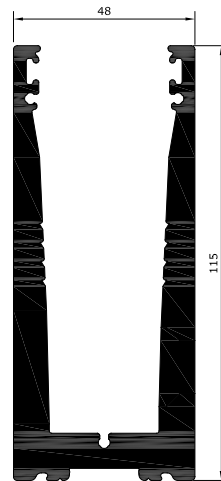

PERFILES

E: 1/2

BARANDA COMPAS PASAMANOS Y TAPETAS

BC51-7166
(2000)

BC51-7199
(2030)

BC51-7177
(2004)

BC51-7175
(2005)

BC51-7280
(2080)

BC51-7099
(2040)

SERIE TONDO

050

04005

03003

MONTANTES ESTRUCTURALES

KR4020
(2120)

KQ0030
(7956)

SERIE HORIZONTE

BH48-75M5

BH48-75MF

BH48-7555

BH48-7000

BH48-PL40

BC51
4