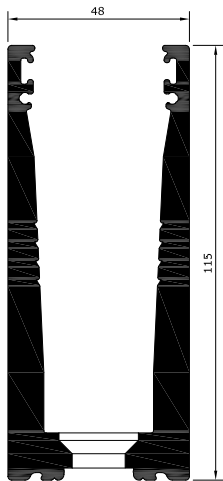

SISTEMA BARANDA DE CRISTAL

SERIE HORIZONTE

BH48-75M5