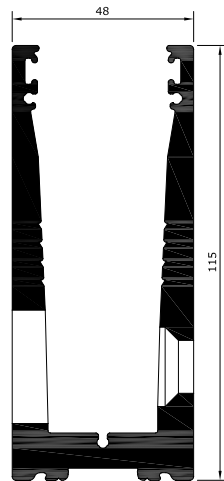

PERFILES

E: 1/2

SISTEMA BARANDA DE PARRILLA

SISTEMA BARANDA DE CRISTAL

SERIE HORIZONTE

BH48-75MF

BC51
4