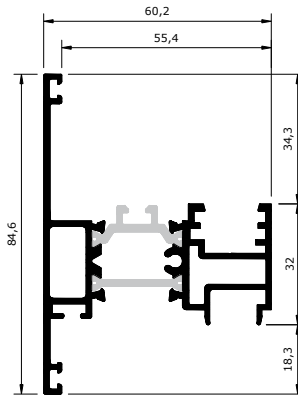

PERFILES

E: 1/2

MARCOS

HT60-0411

HT60-0111

HT60
3

HOJA APERTURA INTERIOR INVERSOR

HT60-1190

HT60-2390

PERFILES ESTRUCTURALES (MONTANTES Y TRAVESAÑOS)

HT60-3340

TP07-0272

PERFILES

E: 1/2

PERFILES AIREADORES

GP07-3693