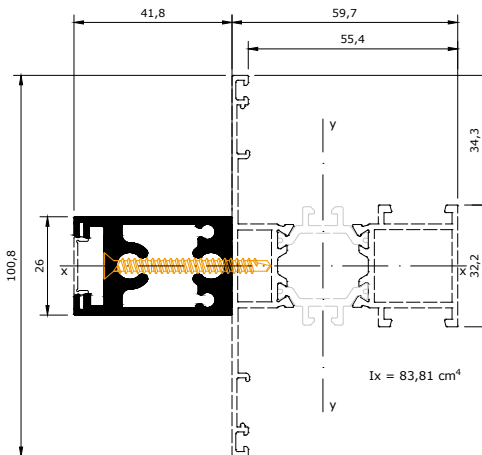

PERFILES

E: 1/2

MARCOS

HT60-0411

HT60-0111

HT60
3

HOJA APERTURA INTERIOR INVERSOR

HT60-1190

HT60-2390

PERFILES ESTRUCTURALES (MONTANTES Y TRAVESAÑOS)

HT60-3340

TP07-0272

PERFILES

E: 1/2

PERFILES AIREADORES

GP07-3693