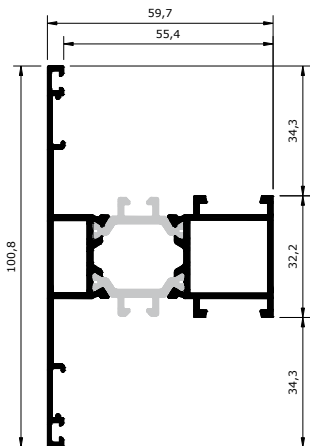

PERFILES

E: 1/2

MARCOS

HT60-0411

HT60-0111

HT60
3

HOJA APERTURA INTERIOR INVERSOR

HT60-1190

HT60-2390

PERFILES ESTRUCTURALES (MONTANTES Y TRAVESAÑOS)

HT60-3340

TP07-0272

PERFILES

E: 1/2

PERFILES AIREADORES

GP07-3693