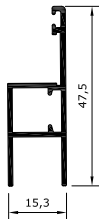

HT70-PL11

(PL78)

HT60
4

PERFILES PORTICÓN

XX06-0016

(65916)

OB30-2390

OM60-7000

(2131)

XX09-7992

(7992)

PERFILES PARA CIERRE BAJO PUERTA

HT60-7098

PT54-0830

PT45-0800

ACRISTALAMIENTO