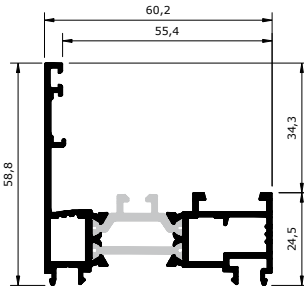

PERFILES

E: 1/2

MARCOS

HT60-0411

HT60-0111

HT60
3

HOJA APERTURA INTERIOR INVERSOR

HT60-1190

HT60-2390

PERFILES ESTRUCTURALES (MONTANTES Y TRAVESAÑOS)

HT60-3340

TP07-0272

PERFILES

E: 1/2

PERFILES AIREADORES

GP07-3693