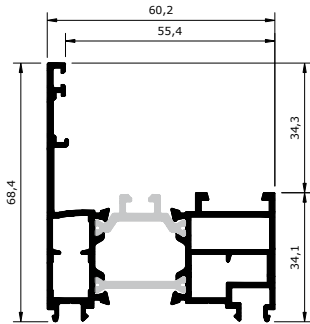

PERFILES

E: 1/2

MARCOS

HT60-0411

HT60-0111

HT60
3

HOJA APERTURA INTERIOR INVERSOR

HT60-1190

HT60-2390

PERFILES ESTRUCTURALES (MONTANTES Y TRAVESAÑOS)

HT60-3340

TP07-0272

PERFILES

E: 1/2

PERFILES AIREADORES

GP07-3693