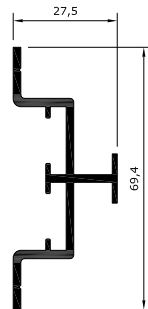

### MARCOS Y HOJAS SISTEMA ST / TH / STV

**MC61-0900**  
(67046)

**MC61-1860**  
(73079)

**MC61-3947**  
(67047)

**MC60-3962**  
(65362)

### PERFILES FACHADA VENTILADA

**FV60-3864**  
(22015)

**FV60-3869**  
(22019)

**FV60-3918**  
(22018)

**FV60-3912**  
(22012)

### ÁNGULO ESTRUCTURAL

**E12798**