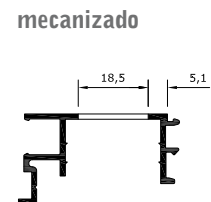

PT65-1590
(RT165)

HOJA APERTURA EXTERIOR

PT65-1990
(RT650)

INVERSOR

PT65-2390
(RT653)

INVERSOR C16

PT65-2590
(RT163)

PERFILES AIREADORES

GP07-3693

GPM7-3693
mecanizado

PERFILES

E: 1/2

PERFILES ESTRUCTURALES (MONTANTES Y TRAVESAÑOS)

SOLUCIÓN PERFIL TP00-8102 (L8102)

PT65-3340
(RT658)

PT65-3240
(RT647)