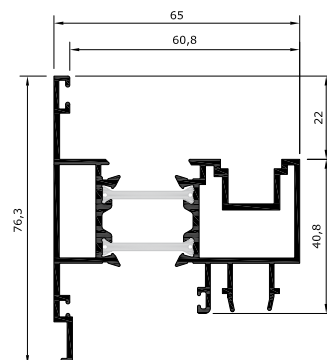

PT65-1590
(RT165)

HOJA APERTURA EXTERIOR

PT65-1990
(RT650)

INVERSOR

PT65-2390
(RT653)

INVERSOR C16

PT65-2590
(RT163)

PERFILES AIREADORES

GP07-3693

GPM7-3693
mecanizado

PERFILES

E: 1/2

PERFILES ESTRUCTURALES (MONTANTES Y TRAVESAÑOS)

SOLUCIÓN PERFIL TP00-8102 (L8102)

PT65-3340
(RT658)

PT65-3240
(RT647)