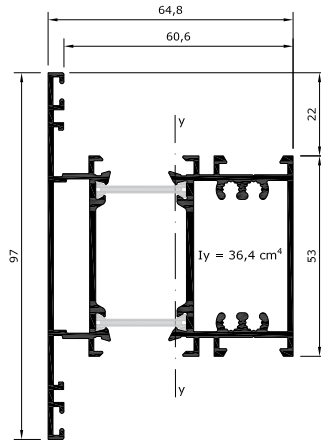

GP07-3693

GPM7-3693
mecanizado

PERFILES

E: 1/2

PERFILES ESTRUCTURALES (MONTANTES Y TRAVESAÑOS)

SOLUCIÓN PERFIL TP00-8102 (L8102)

PT65-3340
(RT658)

PT65-3240
(RT647)

PT65
5

TAPÉES

TE92-0047
(L8114)

TE92-0067
(L8117)

TE92-0042
(L8116)

SISTEMA DOBLE-WIN

CP00-0010

PERFILES PARA CIERRE BAJO PUERTA