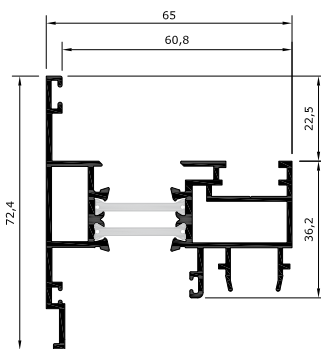

PT65-1590
(RT165)

HOJA APERTURA EXTERIOR

PT65-1990
(RT650)

INVERSOR

PT65-2390
(RT653)

INVERSOR C16

PT65-2590
(RT163)

PERFILES AIREADORES

GP07-3693

GPM7-3693
mecanizado

PERFILES

E: 1/2

PERFILES ESTRUCTURALES (MONTANTES Y TRAVESAÑOS)

SOLUCIÓN PERFIL TP00-8102 (L8102)

PT65-3340
(RT658)

PT65-3240
(RT647)