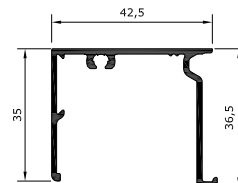

GP07-3693

GPM7-3693
mecanizado

PERFILES

E: 1/2

PERFILES ESTRUCTURALES (MONTANTES Y TRAVESAÑOS)

SOLUCIÓN PERFIL TP00-8102 (L8102)

PT65-3340
(RT658)

PT65-3240
(RT647)

PT65
5

TAPÉES

TE92-0047
(L8114)

TE92-0067
(L8117)

TE92-0042
(L8116)

SISTEMA DOBLE-WIN

CP00-0010

PERFILES PARA CIERRE BAJO PUERTA