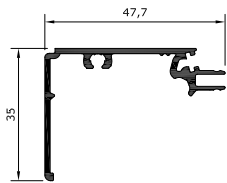

GP07-3693

GPM7-3693
mecanizado

PERFILES

E: 1/2

PERFILES ESTRUCTURALES (MONTANTES Y TRAVESAÑOS)

SOLUCIÓN PERFIL TP00-8102 (L8102)

PT65-3340
(RT658)

PT65-3240
(RT647)

PT65
5

TAPÉES

TE92-0047
(L8114)

TE92-0067
(L8117)

TE92-0042
(L8116)

SISTEMA DOBLE-WIN

CP00-0010

PERFILES PARA CIERRE BAJO PUERTA