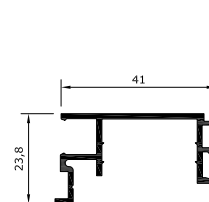

PT65-1590
(RT165)

HOJA APERTURA EXTERIOR

PT65-1990
(RT650)

INVERSOR

PT65-2390
(RT653)

INVERSOR C16

PT65-2590
(RT163)

PERFILES AIREADORES

GP07-3693

GPM7-3693
mecanizado

PERFILES

E: 1/2

PERFILES ESTRUCTURALES (MONTANTES Y TRAVESAÑOS)

SOLUCIÓN PERFIL TP00-8102 (L8102)

PT65-3340
(RT658)

PT65-3240
(RT647)