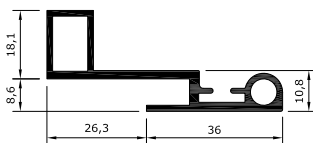

PT65
5

TAPÉES

TE92-0047
(L8114)

TE92-0067
(L8117)

TE92-0042
(L8116)

SISTEMA DOBLE-WIN

CP00-0010

PERFILES PARA CIERRE BAJO PUERTA