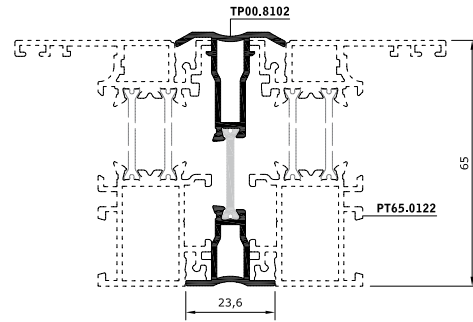

GP07-3693

GPM7-3693
mecanizado

PERFILES

E: 1/2

PERFILES ESTRUCTURALES (MONTANTES Y TRAVESAÑOS)

SOLUCIÓN PERFIL TP00-8102 (L8102)

PT65-3340
(RT658)

PT65-3240
(RT647)

PT65
5

TAPÉES

TE92-0047
(L8114)

TE92-0067
(L8117)

TE92-0042
(L8116)

SISTEMA DOBLE-WIN

CP00-0010

PERFILES PARA CIERRE BAJO PUERTA