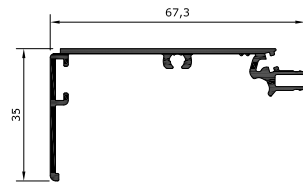

GP07-3693

GPM7-3693
mecanizado

PERFILES

E: 1/2

PERFILES ESTRUCTURALES (MONTANTES Y TRAVESAÑOS)

SOLUCIÓN PERFIL TP00-8102 (L8102)

PT65-3340
(RT658)

PT65-3240
(RT647)

PT65
5

TAPÉES

TE92-0047
(L8114)

TE92-0067
(L8117)

TE92-0042
(L8116)

SISTEMA DOBLE-WIN

CP00-0010

PERFILES PARA CIERRE BAJO PUERTA