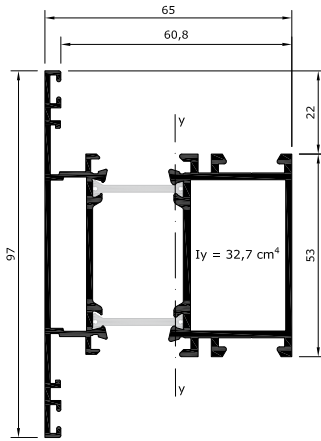

GP07-3693

GPM7-3693
mecanizado

PERFILES

E: 1/2

PERFILES ESTRUCTURALES (MONTANTES Y TRAVESAÑOS)

SOLUCIÓN PERFIL TP00-8102 (L8102)

PT65-3340
(RT658)

PT65-3240
(RT647)